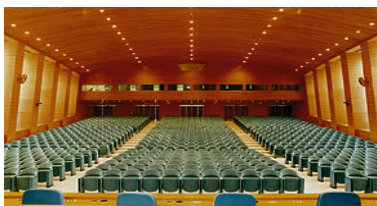

Fornitura, posa in opera e conduzione di tutte le attrezzature da proiezione siano esse nel nuovo standard del D-Cinema (Cinema Digitale) che nel formato 35mm

L'aula Magna è stata dotata delle seguenti attrezzature: